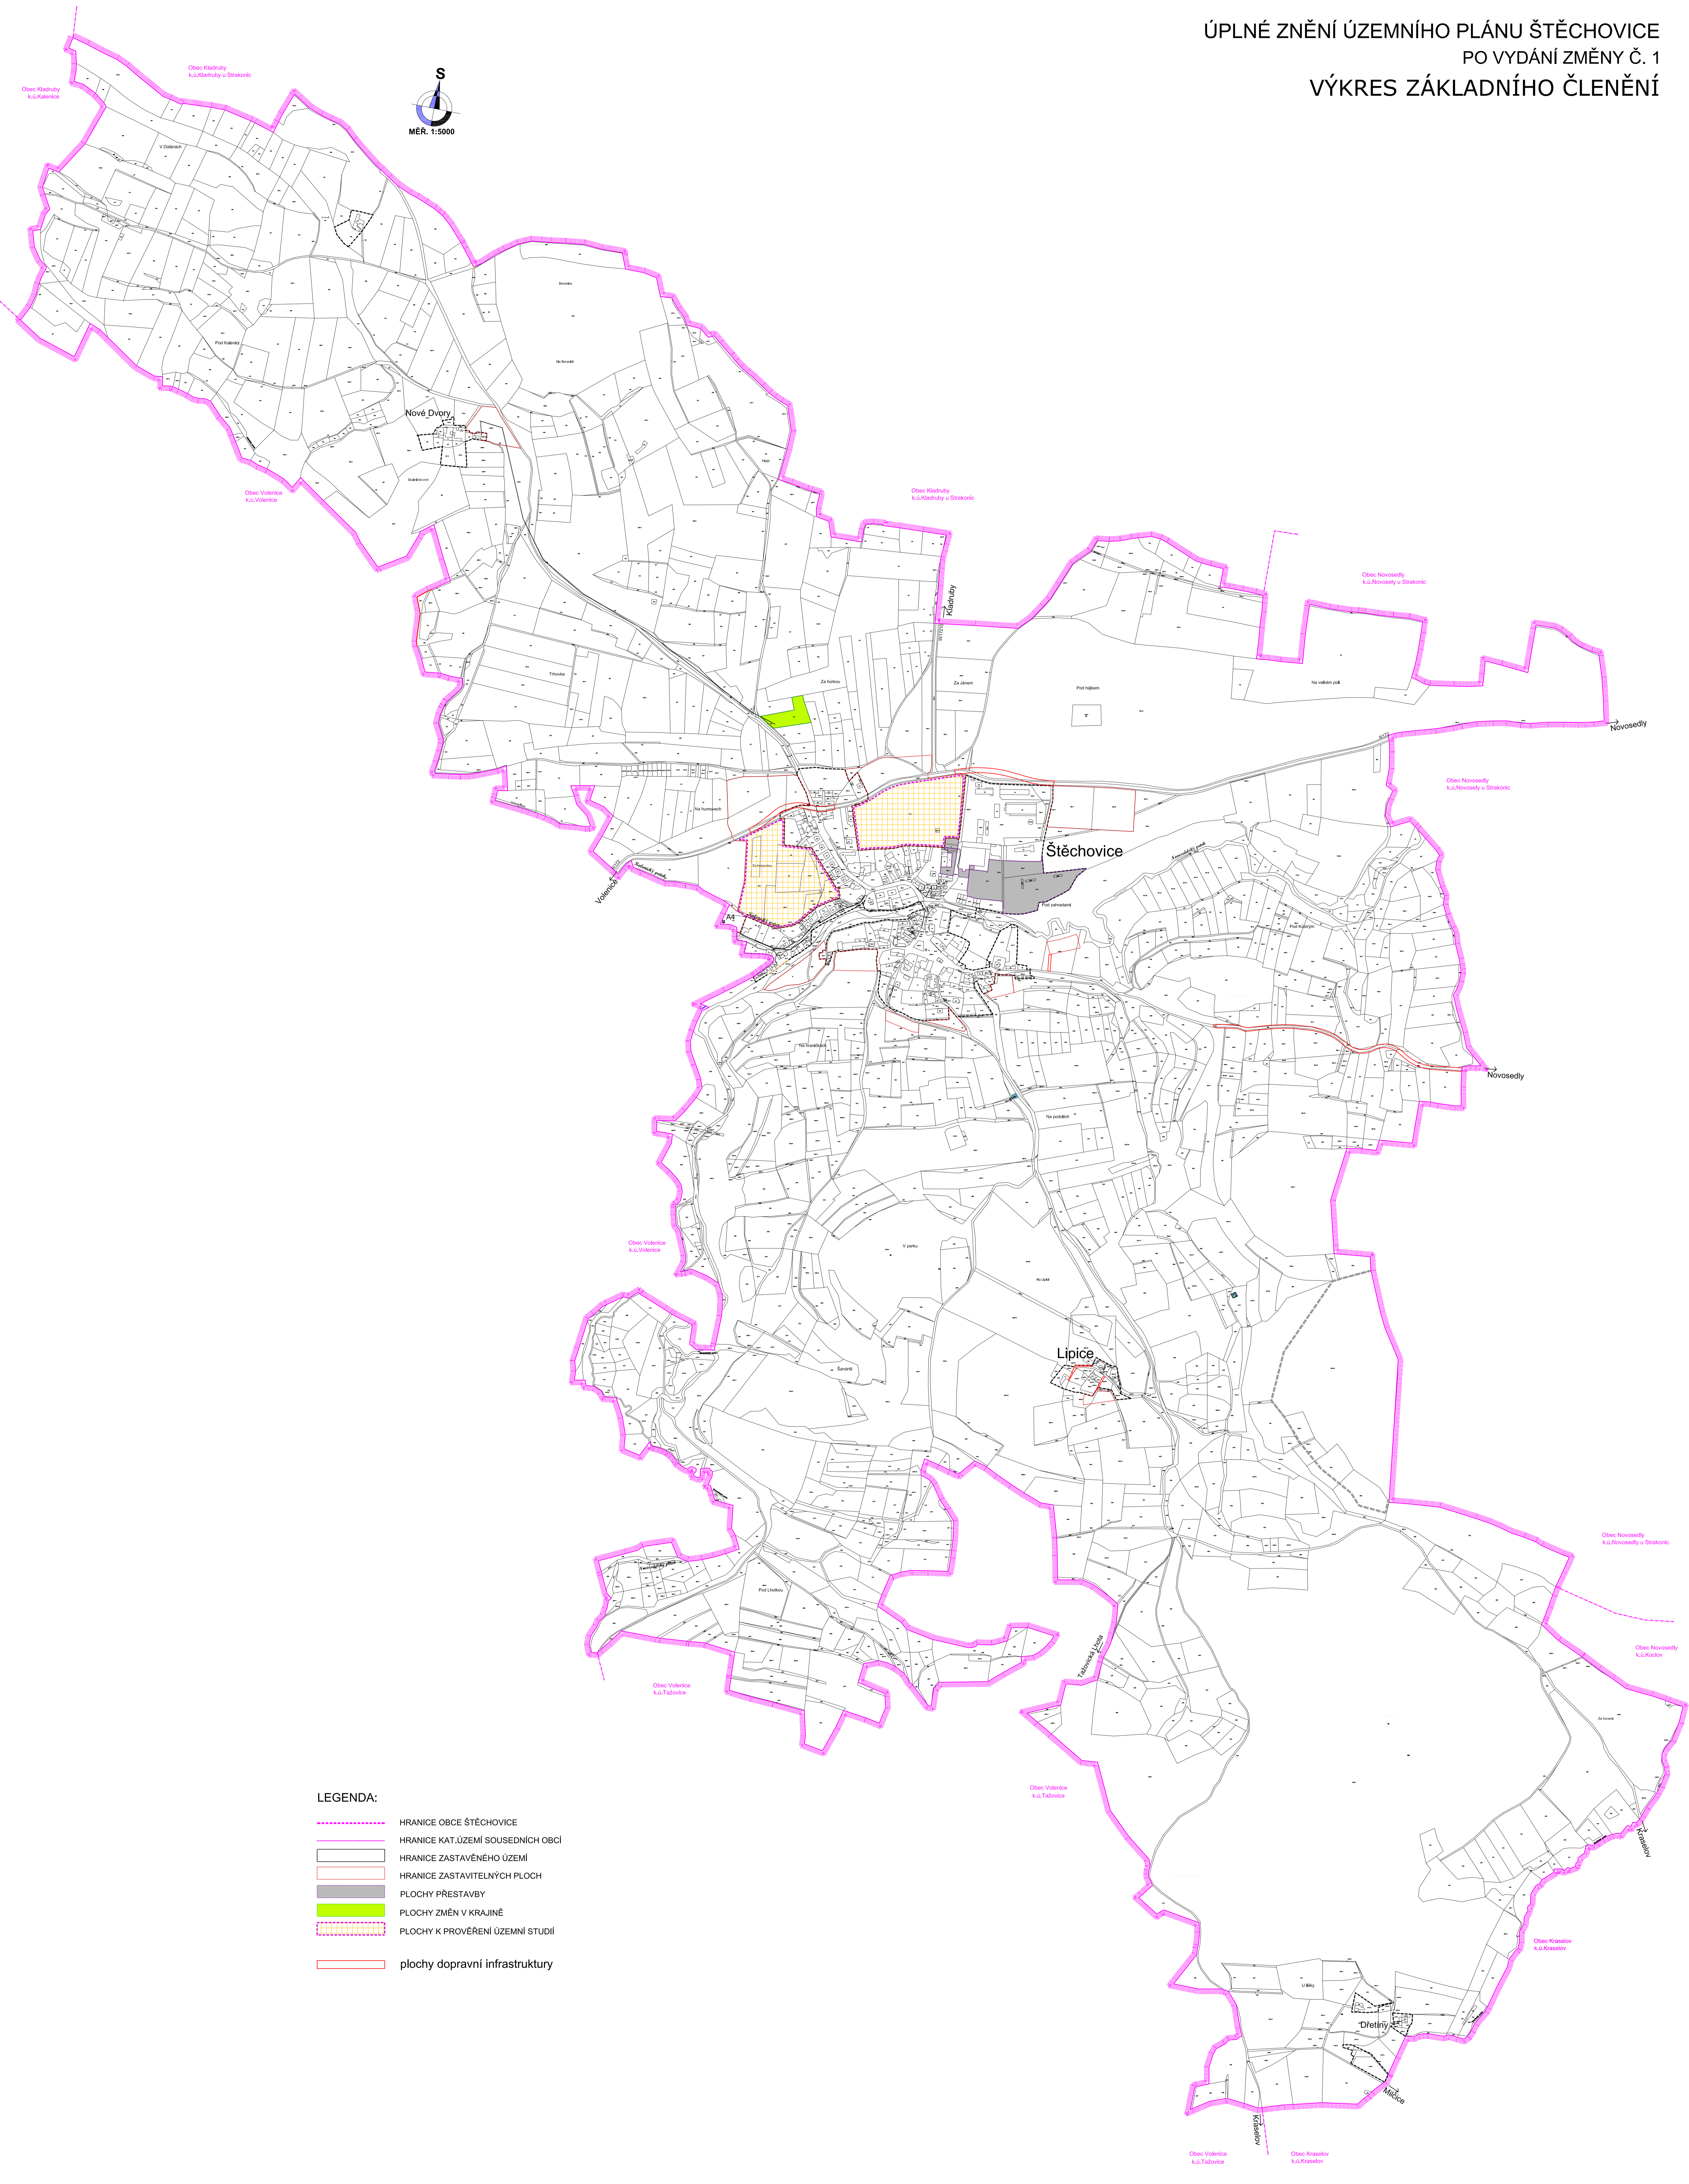

ÚPLNÉ ZNĚNÍ ÚZEMNÍHO PLÁNU ŠTĚCHOVICE  
PO VYDÁNÍ ZMĚNY Č. 1  
VÝKRES ZÁKLADNÍHO ČLENĚNÍ

- LEGENDA:**
- HRANICE OBCE ŠTĚCHOVICE
  - HRANICE KAT.ÚZEMÍ SOUSEDNÍCH OBCÍ
  - HRANICE ZASTAVĚNÉHO ÚZEMÍ
  - HRANICE ZASTAVITELNÝCH PLOCH
  - PLOCHY PŘESTAVBY
  - PLOCHY ZMĚN V KRAJINĚ
  - PLOCHY K PROVĚŘENÍ ÚZEMNÍ STUDII
  - plochy dopravní infrastruktury

ZÁZNAM O ÚČINNOSTI		
ZMĚNA Č. 1 ÚZEMNÍHO PLÁNU ŠTĚCHOVICE		
Správní orgán, který Změnu č.1 ÚP vydal: Zastupitelstvo obce Štěchovice	Ottisk razítka-pořizovatel: Ottisk razítka-obec:	Datum nabytí účinnosti:
Pořizovatel: Obecní úřad Štěchovice Ověřovaná úřední osoba pořizovatele: Ing. Hana Roudnická Podpis:		

Územní plán Štěchovice  
Datum nabytí účinnosti: 6. 11. 2009  
VYPRACOVAL: Ing.arch.Vladimír Děrda

ÚPLNÉ ZNĚNÍ ÚZEMNÍHO PLÁNU ŠTĚCHOVICE PO VYDÁNÍ ZMĚNY Č. 1		
VÝKRES: VÝKRES ZÁKLADNÍHO ČLENĚNÍ	MĚŘÍTKO: 1:5000	DATUM: 03. 2021
VYPRACOVAL: Ing.arch.Dagmar Buzu,Košířnická 158,39001 Tábors		Č. PRŮLOHY: Č. PARÉ: <b>V 1</b>